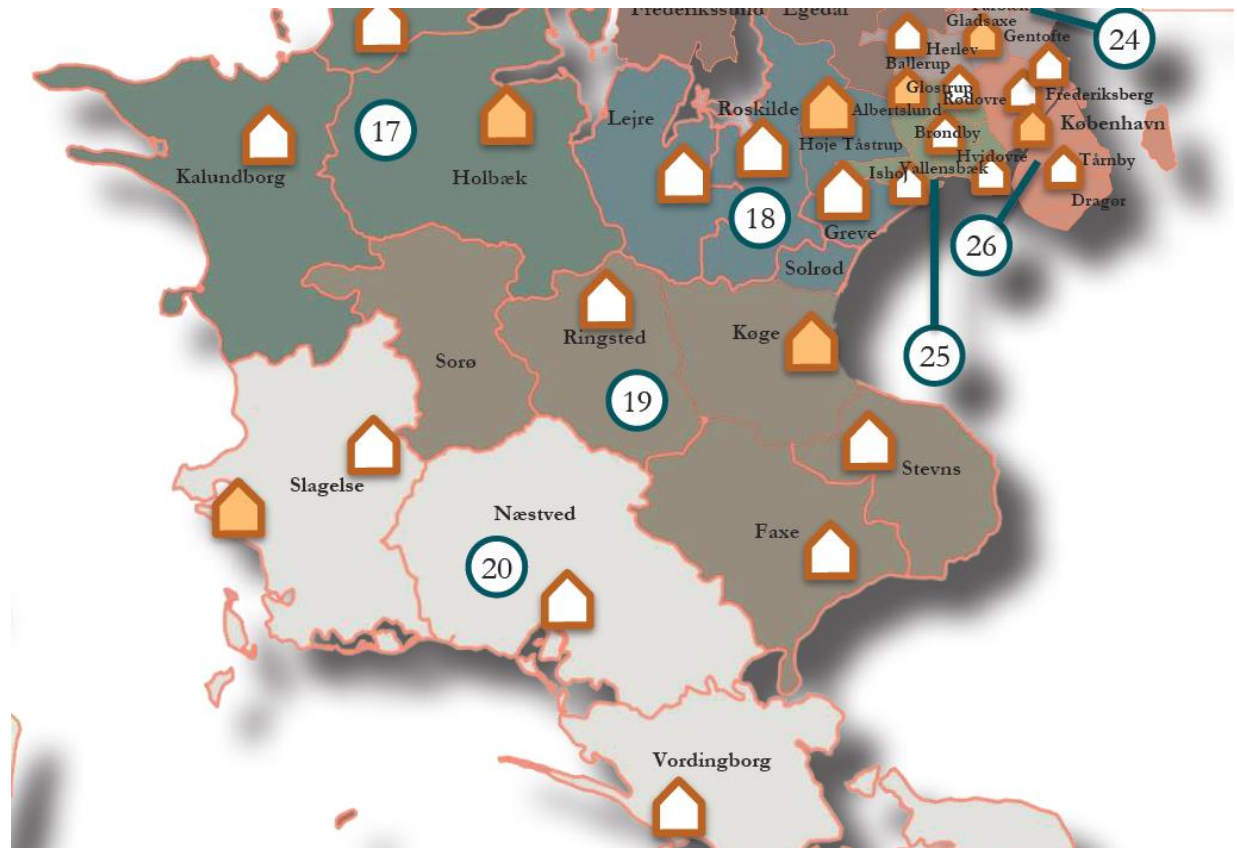

Klemmenstrupgård

Produktionshøjskole - PBE - STU - EGU - KUU - Campus

F G U

Forberedende GrundUddannelse

Elisabeth Dolmer
24. september 2018

Dækningsområde 19

Køge • Ringsted • Stevns • Sorø • Faxe

UVM elevbaggrundstal

- Årselevtal-samlet inst.: 479
 - FGU Køge: 168
 - FGU Ringsted og Sorø: 155
 - FGU Faxe: 105
 - FGU Hårlev: 51

Bestyrelses sammensætning

- 11 medlemmer
 - 5 Kommunale
 - 2 LO og 2 DA
 - 1 aftagn. udd.inst
 - 1 medarbejderrepr.
 - Kontaktperson Marie Stærke