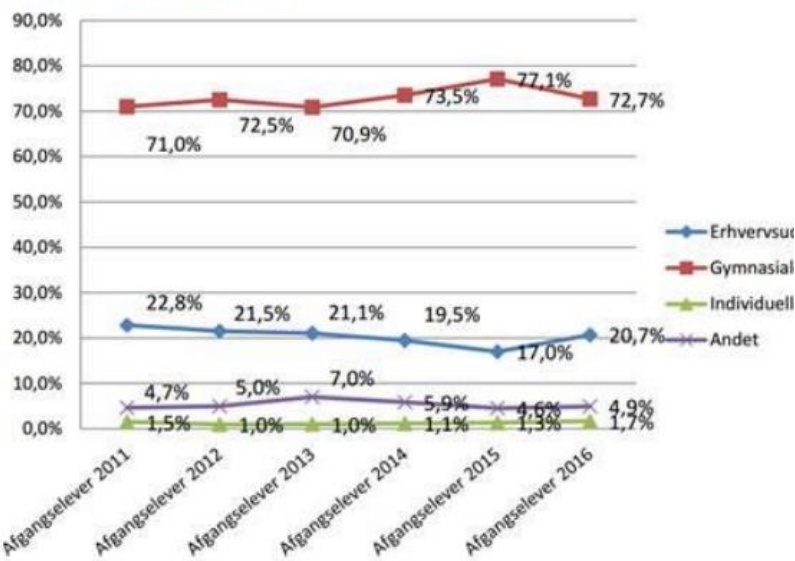

Afgangselevernes valg af ungdomsuddannelse 2017

Figur 1 Afgangselevernes valg 2016

Figur 1 Afgangselevers uddannelsesvalg. Elever der vælger 10.klasse er ikke med i opgørelsen.

Totaltal UUV "Tilmelding" til ungdomsuddannelser 2017:

Greve	Antal	Procent
Andre ungdomsuddannelser	4	0,9%
Erhvervsuddannelser	78	18,1%
Forberedende og udviklende aktiviteter	20	4,6%
Gymnasiale uddannelser	329	76,3%
Hovedtotal	431	100,0%

Køge	Antal	Procent
Andre ungdomsuddannelser	3	0,4%
Erhvervsuddannelser	150	21,5%
Forberedende og udviklende aktiviteter	16	2,3%
Gymnasiale uddannelser	529	75,8%
Hovedtotal	698	100,0%

Solrød	Antal	Procent
Erhvervsuddannelser	70	18,5%
Forberedende og udviklende aktiviteter	11	2,9%
Gymnasiale uddannelser	298	78,6%
Hovedtotal	379	100,0%

Stevns	Antal	Procent
Erhvervsuddannelser	29	27,9%
Forberedende og udviklende aktiviteter	6	5,8%
Gymnasiale uddannelser	69	66,3%
Hovedtotal	104	100,0%