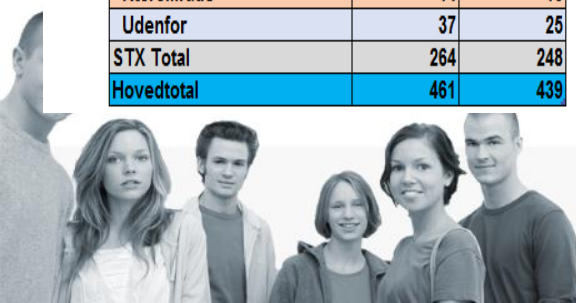

HF	2017	2018
Greve Gymnasium	35	25
Køge Gymnasium	1	0
Solrød Gymnasium	8	3
Nærområde	3	1
Udenfor	1	5
HF Total	48	34
HHX	2017	2018
Køge Handelsskole	57	49
Nærområde	13	18
Udenfor	40	43
HHX Total	110	110
HTX	2017	2018
EUC Sjælland, Køge Afdeling	7	11
Nærområde	15	10
Udenfor	17	26
HTX Total	39	47

Grøn = UUV område
Nærområde = (Roskilde)
Udenfor = eks. HF & VUC FYN ærø

STX	2017	2018
Greve Gymnasium	193	190
Solrød Gymnasium	17	15
Køge Gymnasium	3	3
Nærområde	14	15
Udenfor	37	25
STX Total	264	248
Hovedtotal	461	439

Hvor har 9.- og 10. classes elever bosiddende i Greve kommune søgt hen? (EUD)

Fødevarer, jordbrug og oplevelser - grundforløb	2017	2018
Nærområde	1	2
Udenfor	2	6
Fødevarer, jordbrug og oplevelser - grundforløb Total	3	8
Kontor, handel og forretningsservice - grundforløb	2017	2018
Køge Handelsskole	20	14
Nærområde	2	2
Udenfor	4	7
Kontor, handel og forretningsservice - grundforløb Total	26	23
Omsorg, sundhed og pædagogik - grundforløb	2017	2018
ZBC Køge (SOSU)	6	3
Nærområde	1	2
NEXT Uddannelse København, Nørrebro	7	5
Omsorg, sundhed og pædagogik - grundforløb Total	14	10

Grøn = UUV område
Nærområde = (Roskilde)
Udenfor = eks. TEC

Teknologi, byggeri og transport - grundforløb	2017	2018
EUC Sjælland, Greve	2	2
EUC Sjælland, Køge Afdeling	23	13
Nærområde	20	24
Udenfor	9	16
Teknologi, byggeri og transport - grundforløb Total	54	55
Hovedtotal	97	96

Greve - Køge - Solrød - Stevns