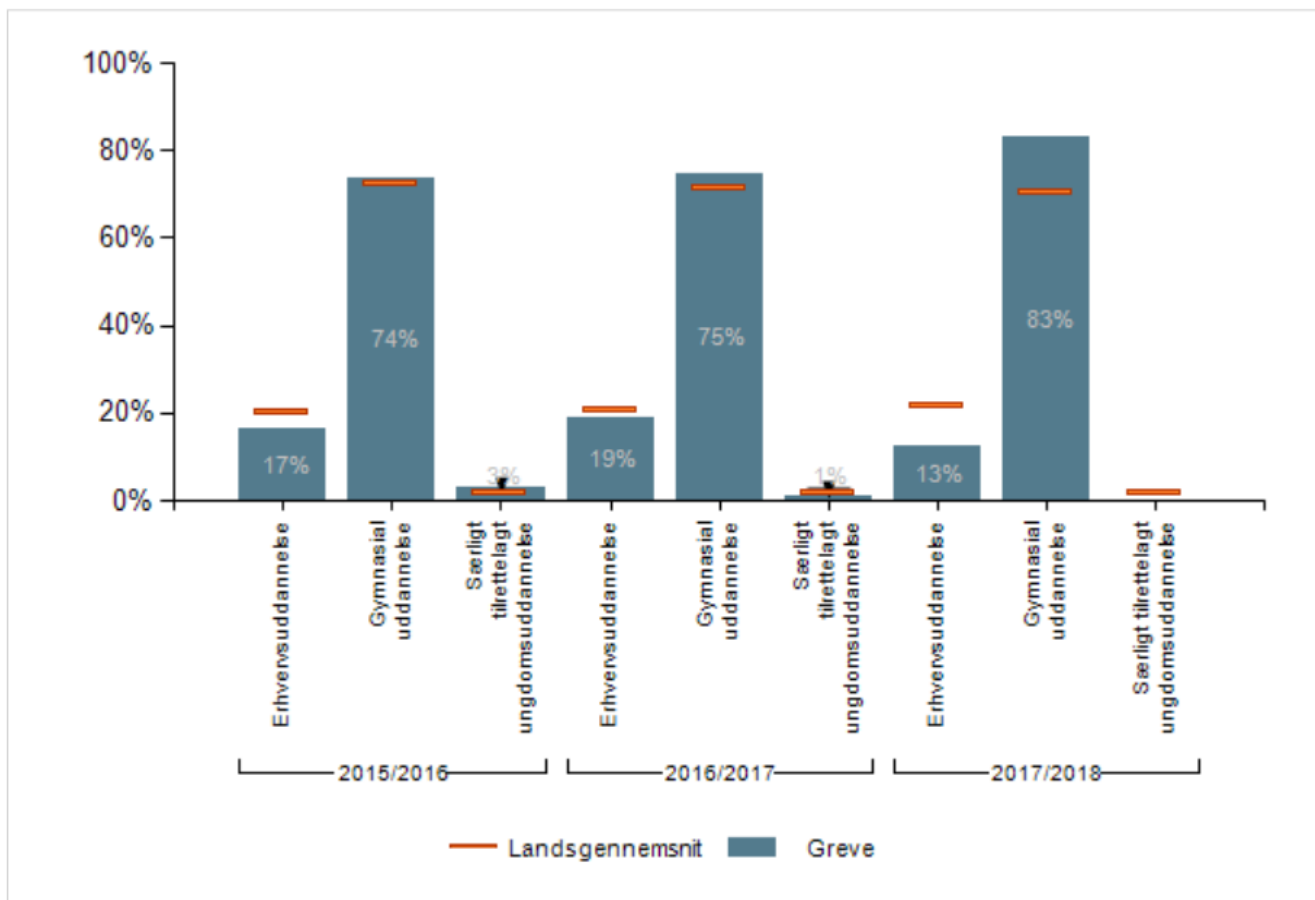

Uddannelsesvalg 2018

UUV's repræsentantskabsmøde den 10.4.2018

Afgangselevers uddannelsesvalg – 25 % målet

Køge kommune

Fordeling af elever, som forlader grundskolen, efter tilmelding til ungdomsuddannelse som første prioritetsvalg, Køge

UNGDOMMENS UDDANNELSES VEJLEDNING

UUV Køge Bugt

Greve kommune

Fordeling af elever, som forlader grundskolen, efter tilmelding til ungdomsuddannelse som første prioritetsvalg, Greve

UNGDOMMENS UDDANNELSESVEJLEDNING
UUV Køge Bugt