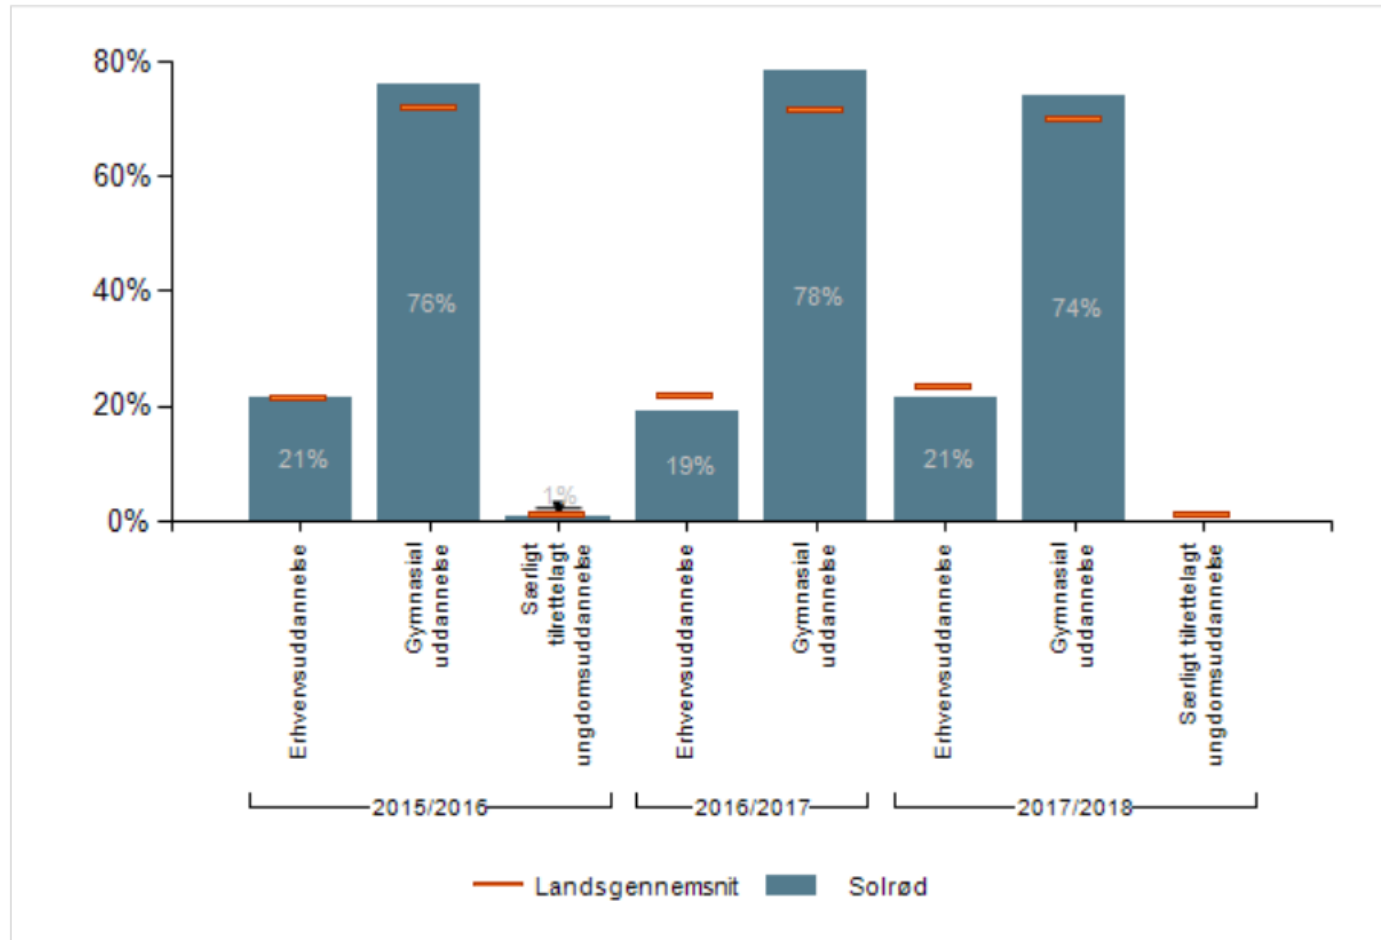

Solrød kommune

Fordeling af elever, som forlader grundskolen, efter tilmelding til ungdomsuddannelse som første prioritetsvalg, Solrød

UNGDOMMENS UDDANNELSESVEJLEDNING
UUV Køge Bugt