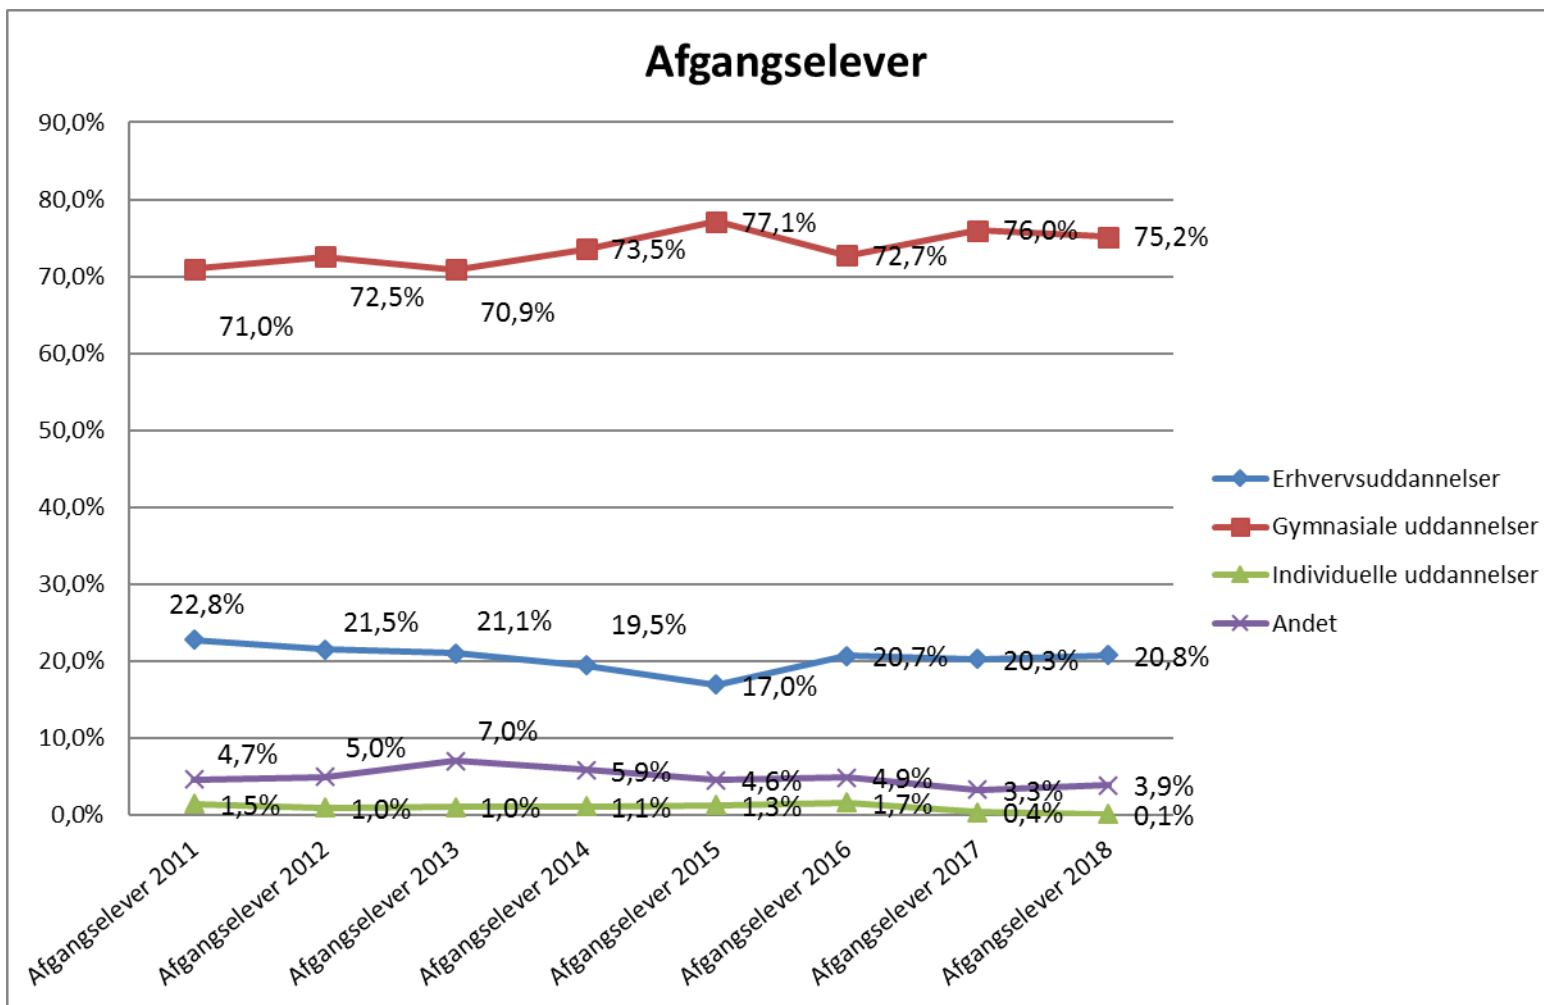

Uddannelsesvalg 2018

UUV's repræsentantskabsmøde den 10.4.2018

Afgangselevers uddannelsesvalg – 25 % målet

Køge kommune

Fordeling af elever, som forlader grundskolen, efter tilmelding til ungdomsuddannelse som første prioritetsvalg, Køge

UNGDOMMENS UDDANNELSES VEJLEDNING

UUV Køge Bugt

Greve kommune

Fordeling af elever, som forlader grundskolen, efter tilmelding til ungdomsuddannelse som første prioritetsvalg, Greve

UNGDOMMENS UDDANNELSESVEJLEDNING
UUV Køge Bugt