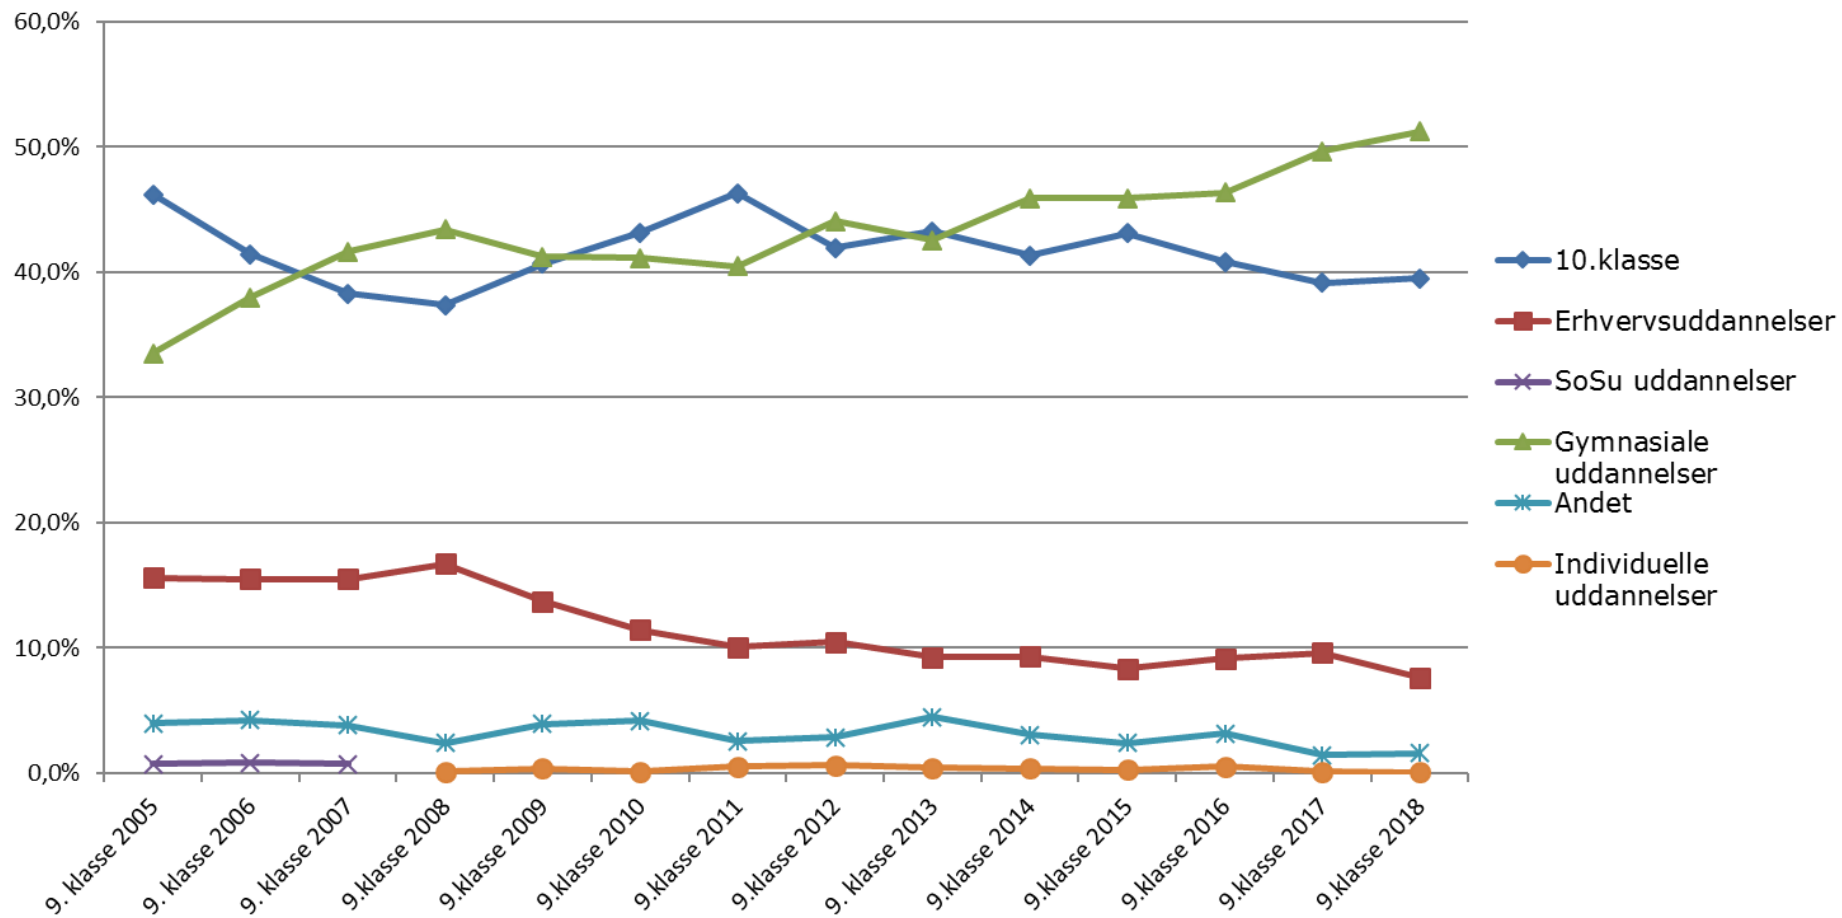

9.klasses uddannelsesvalg

UNGDOMMENS UDDANNELSESVejledning

UUV Køge Bugt