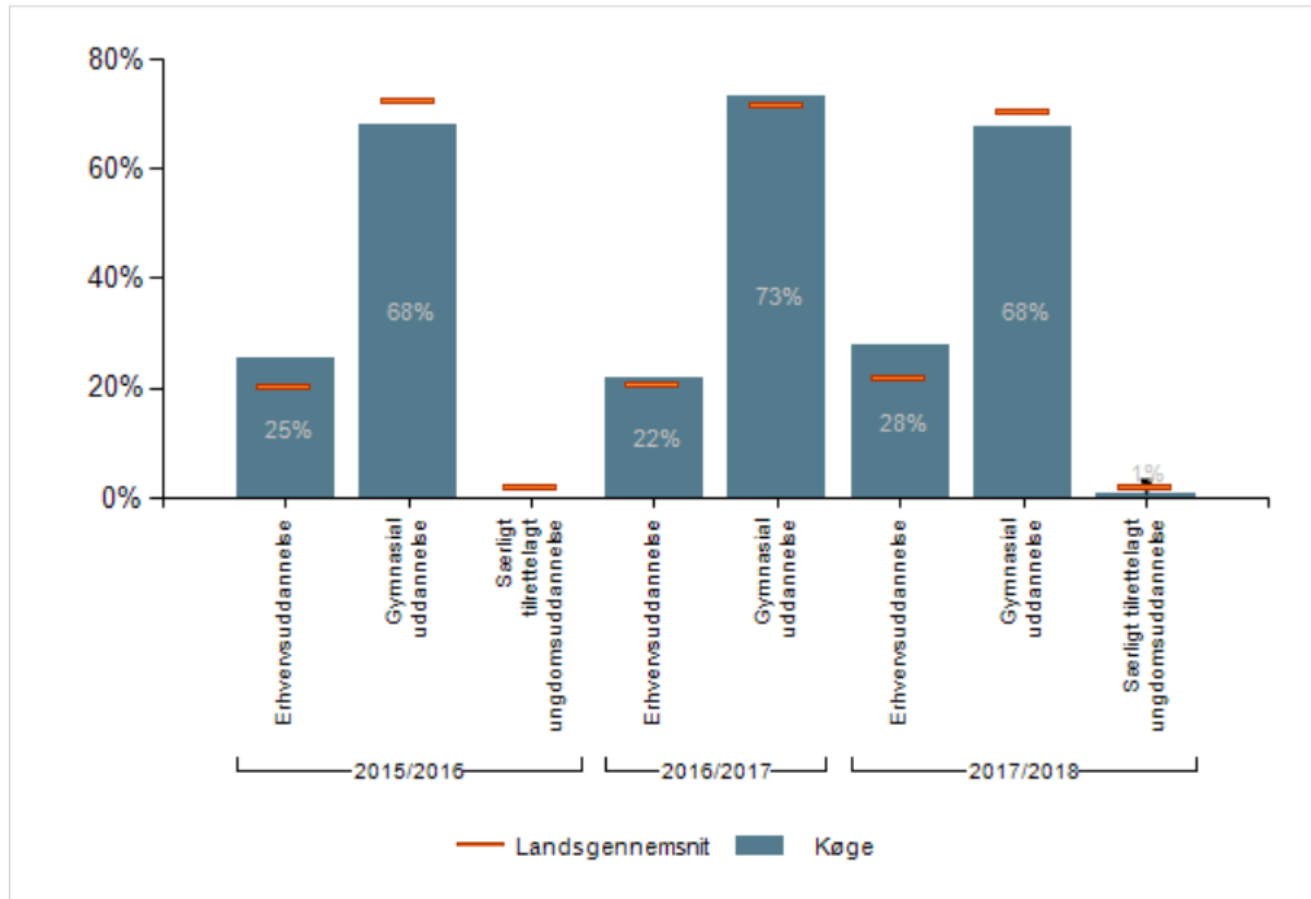

Uddannelsesvalg 2018

UUV's repræsentantskabsmøde den 10.4.2018

Afgangselevers uddannelsesvalg – 25 % målet

Køge kommune

Fordeling af elever, som forlader grundskolen, efter tilmelding til ungdomsuddannelse som første prioritetsvalg, Køge

UNGDOMMENS UDDANNELSES VEJLEDNING

UUV Køge Bugt

Greve kommune

Fordeling af elever, som forlader grundskolen, efter tilmelding til ungdomsuddannelse som første prioritetsvalg, Greve

UNGDOMMENS UDDANNELSESVEJLEDNING
UUV Køge Bugt