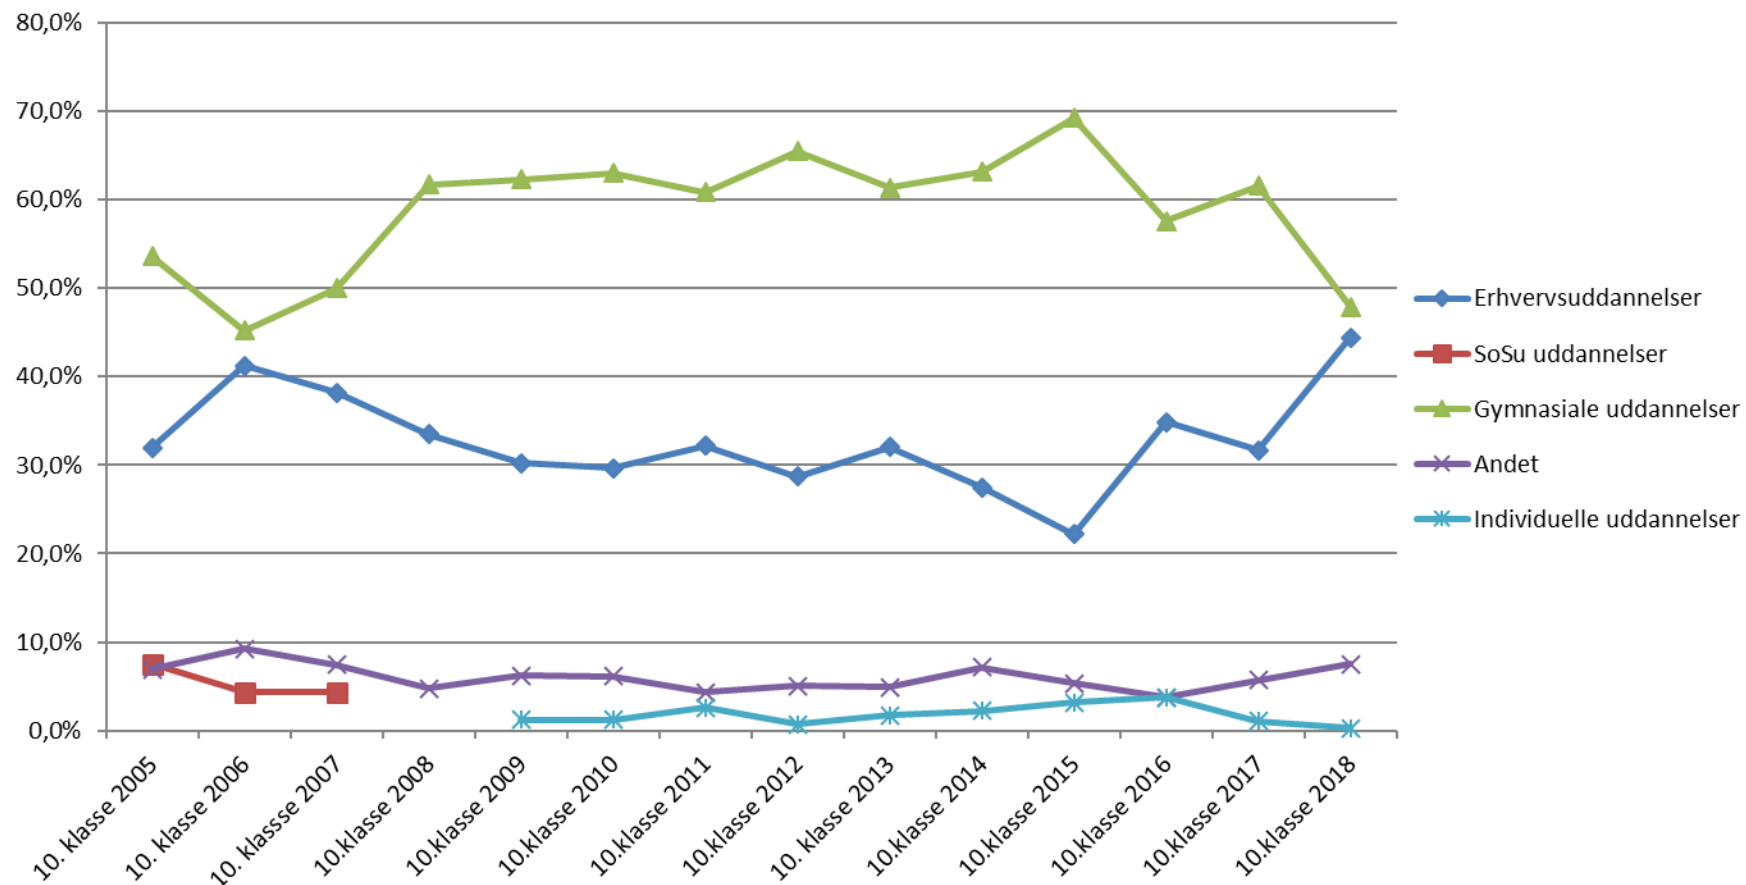

UNGDOMMENS UDDANNELSESVEJLEDNING
UUV Køge Bugt

9.klasses uddannelsesvalg

UNGDOMMENS UDDANNELSESVejledning

UUV Køge Bugt

10. klasses uddannelsesvalg

UNGDOMMENS UDDANNELSESVEJLEDNING

UUV Køge Bugt

Valg af lokal uddannelsesinstitution